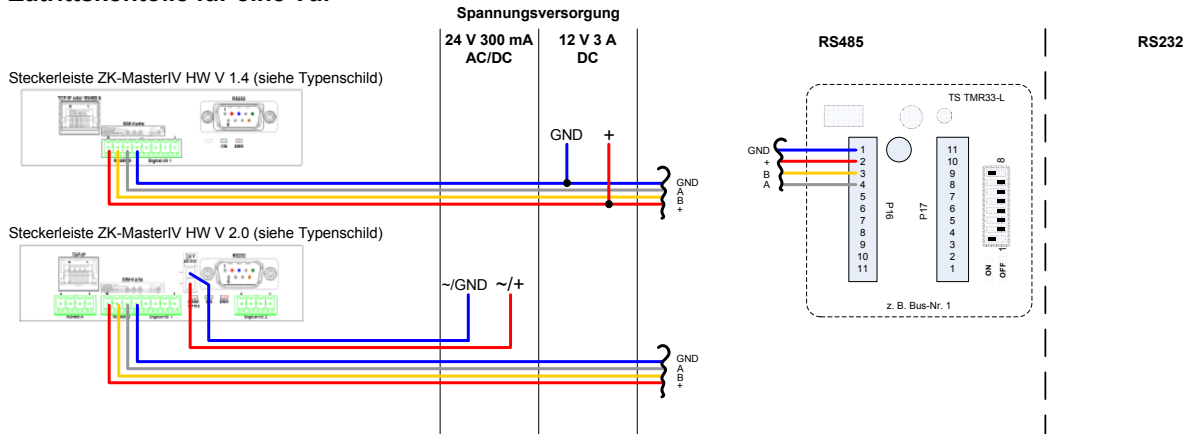

## Zutrittskontrolle für eine Tür

## Zutrittskontrolle für mehrere Türen

# Datafox ZK-II Anschluss der Spannungsversorgung

Index: V 1.0 vom 30.01.2007  
 Verfasser: Datafox GmbH