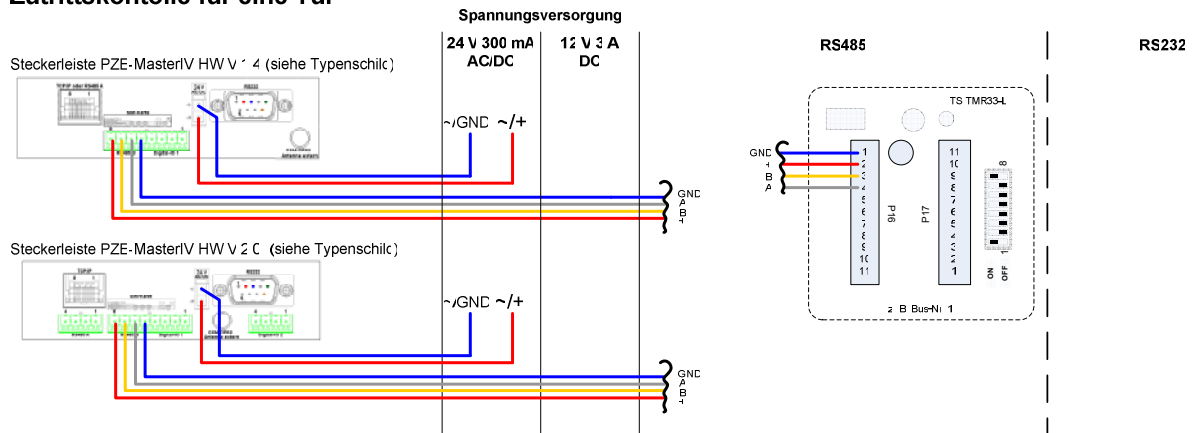

# Datafox ZK-II Anschluss der Spannungsversorgung

Index: V 1.0 vom 30.01.2007  
 Verfasser: Datafox GmbH

## Zutrittskontrolle für eine Tür

## Zutrittskontrolle für mehrere Türen