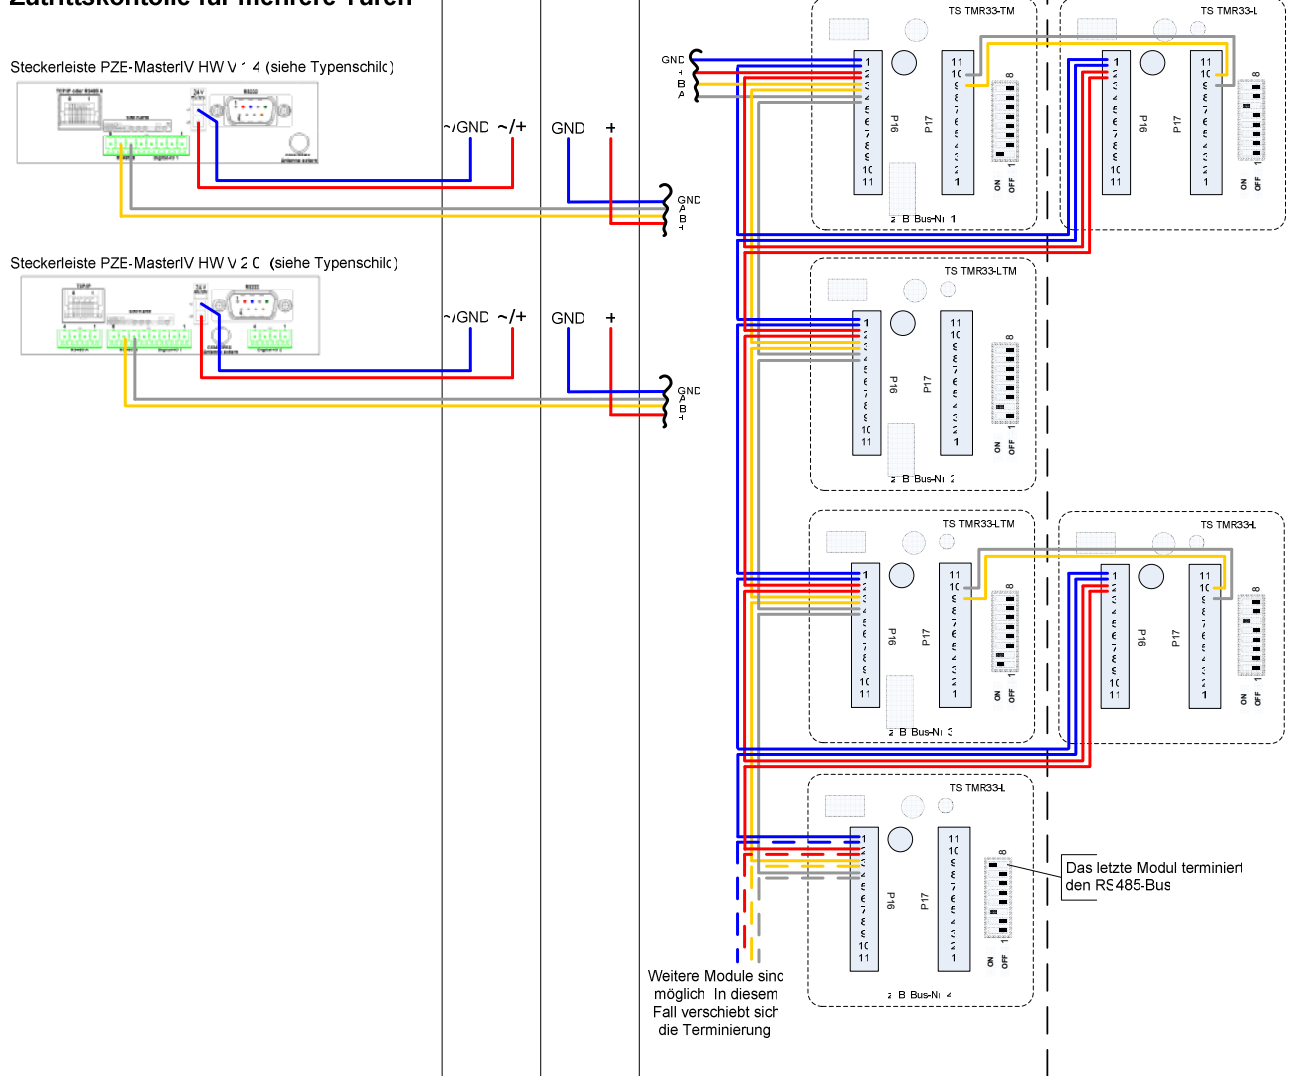

# Datafox ZK-II Anschluss der Spannungsversorgung

Index: V 1.0 vom 30.01.2007  
 Verfasser: Datafox GmbH

## Zutrittskontrolle für eine Tür

## Zutrittskontrolle für mehrere Türen