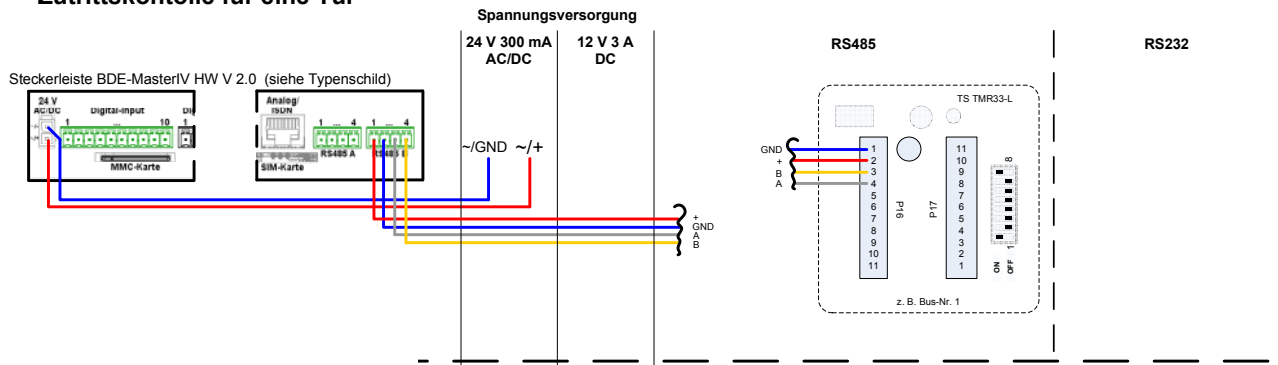

Datafox ZK-II Anschluss der Spannungsversorgung

Index: V 1.0 vom 30.01.2007
Verfasser: Datafox GmbH

Zutrittskontrolle für eine Tür