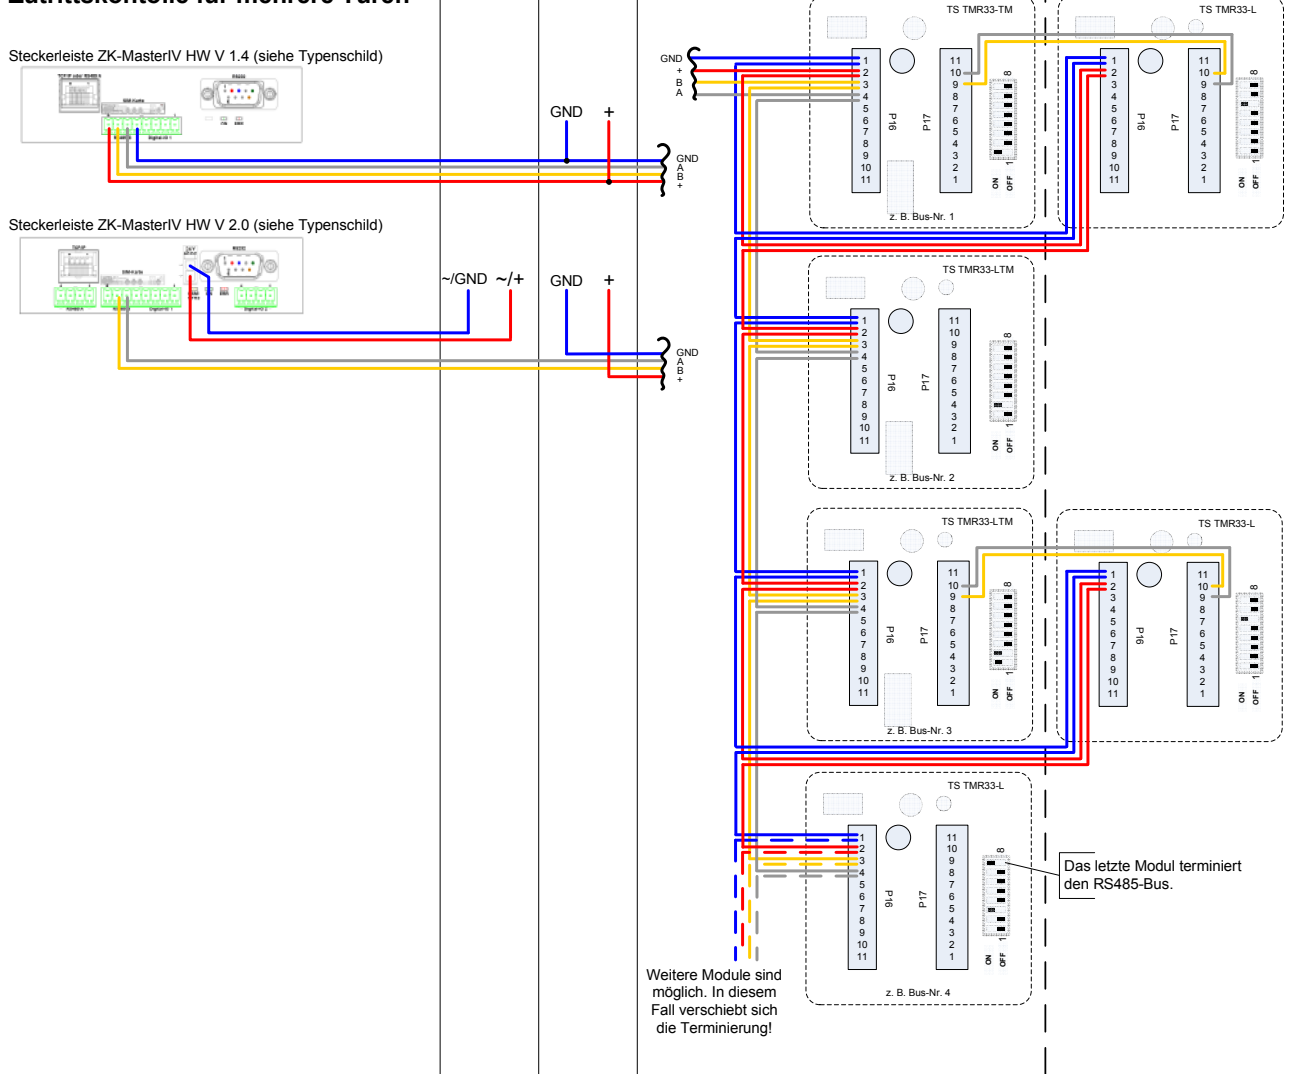

## Zutrittskontrolle für mehrere Türen

# Datafox ZK-II Anschluss der Spannungsversorgung

Index: V 1.0 vom 30.01.2007  
 Verfasser: Datafox GmbH

## Zutrittskontrolle für eine Tür