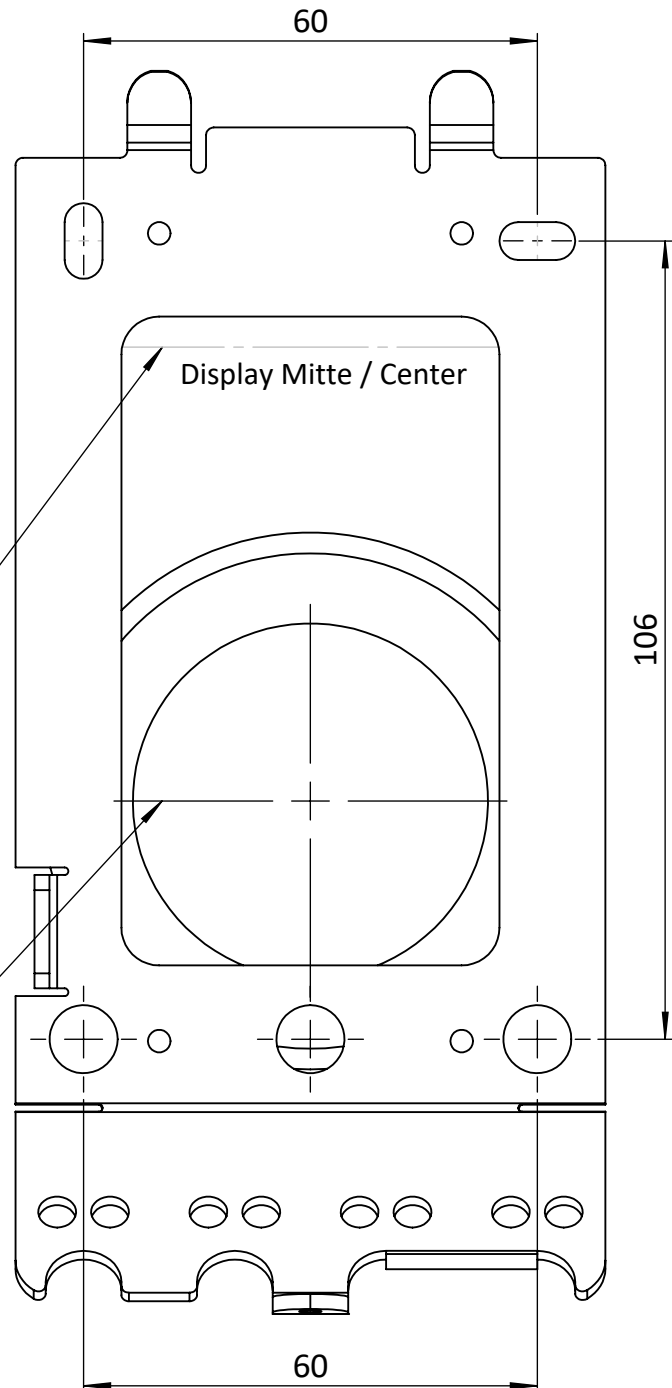

# Bohrschablone / *drilling template*

Datafox GmbH  
www.datafox.de  
Tel.: +49(0)36967/595-0

Produkt / *product*

Datafox EVO 2.8 Pure / EVO 3.5 Pure

Verfasser / *author*

M. Gutmann

Datum / *date*

27.03.2019

empfohlene Einbauhöhe  
recommended installation height

empfohlene Höhe  
Kabelausgang / UP-Dose  
recommended height  
cable outlet / flush-mounted box

Seite anpassen und Optionen ⓘ

Größe Poster Mehrere

Anpassen

tatsächliche Größe

Übergroße Seiten verkleinern

Benutzerdefinierter Maßstab:  %

Beim Ausdrucken darauf achten, dass der Maßstab auf 100% eingestellt ist.  
When printing, make sure that the scale is set to 100%.