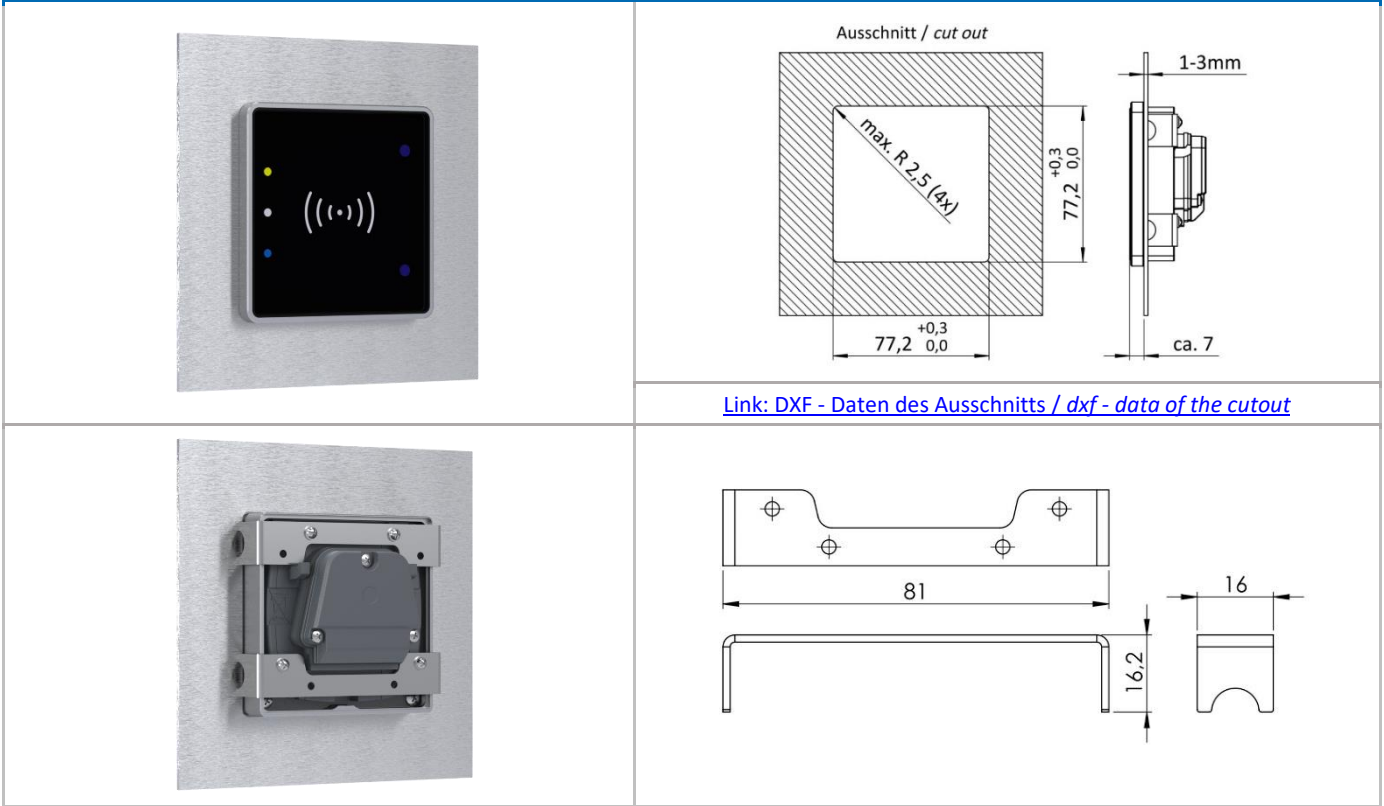

Montage- und Inbetriebnahmeanleitung

assembly and setup instructions

Bezeichnung / description **Datafox EVO Intera II Fronttafel-Montage-Set / front panel mounting set**

Artikelnummer / item number **125311**

Artikel / article

[Link: DXF - Daten des Ausschnitts / dxf - data of the cutout](#)

Lieferumfang / delivery scope

Artikelbezeichnung / article name	Artikelnummer / item number
2x Montageblech Fronttafel / mounting plate front panel	125000-09
4x Linsen Flanschkopfschraube DELTA PT 2,5x8 / lens flange head screw DELTA PT 2,5x8	A2000114