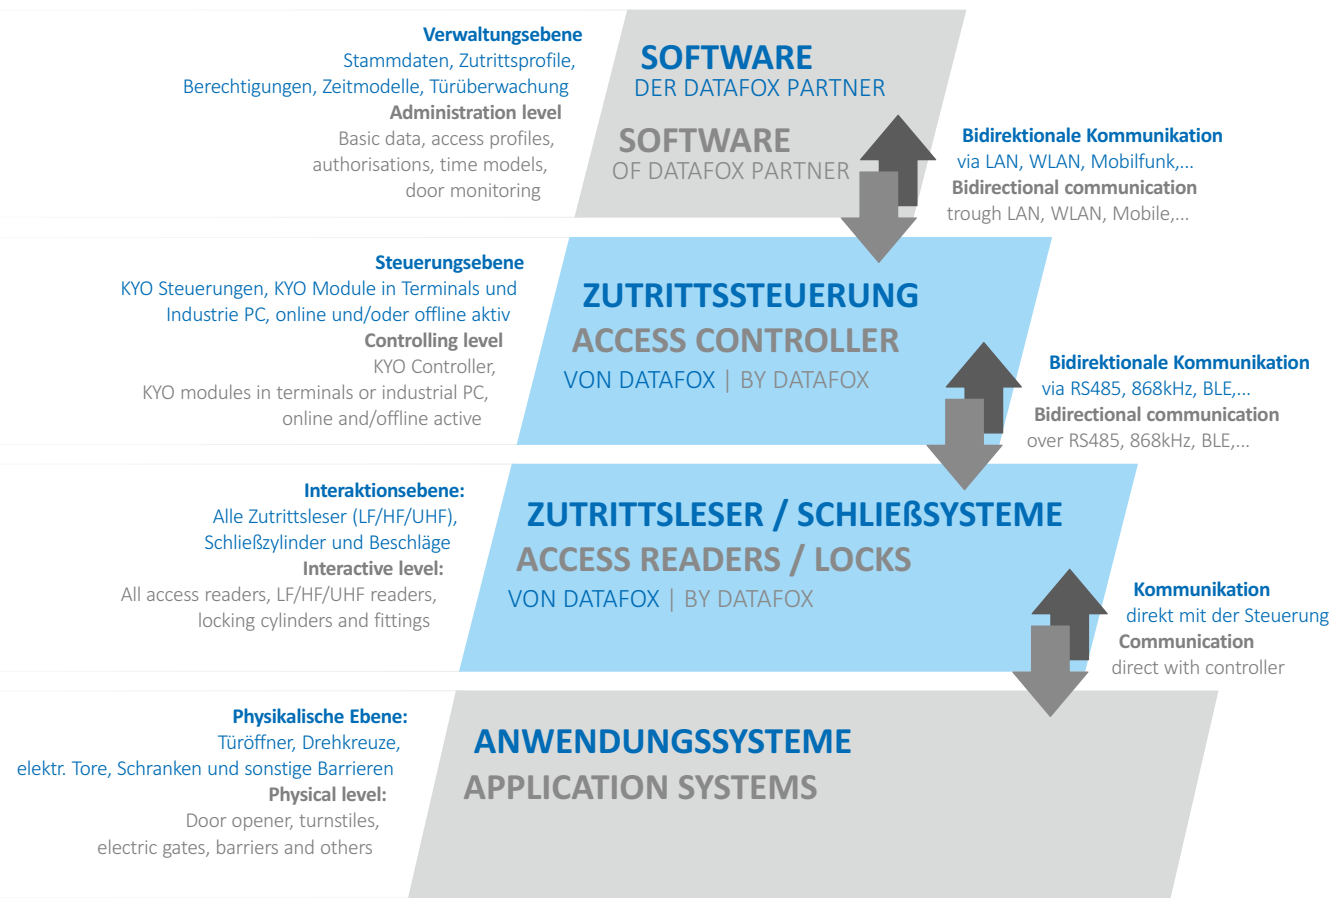

DATAFOX SOFTWARE PARTNER

DATAFOX HARDWARE

Datafox KYO Oneloc

Zentrale Steuerung von bis zu 16 Zutrittspunkten im Bus per RS485.

Datafox KYO Inloc

Zentrale Steuerung, 3 Zutrittspunkte im Stern bis 64 Objekte im RS485-Bus. Funkanbindung von Schließzylindern und Beschlägen.

Datafox KYO Cenloc

zentrale Steuerung von bis zu 16 Zutrittspunkten im Stern oder 64 im RS485 Bus.

Datafox EVO 4.3

Zutrittssteuerung direkt aus dem Terminal und Anschluss von Sensoren über analoge Eingänge.

Steuerung von einzelnen Zutrittspunkten oder vernetzt im RS 485 Bus mit bis zu 16 Objekten

Aufzug direkte Ansteuerung von bis zu 16 Etagen

Systemarchitektur | System architecture

Einbindung | integration

Datafox: Ihr Hardware Partner

Beheimatet im Herzen Deutschlands – der Rhön – sind wir ein innovativen und zuverlässigen Partner für Softwarehersteller und Systemintegratoren in ganz Europa.

Unsere Maxime lautet seit jeher Anpassungsfähigkeit durch Flexibilität. Die Grundlage bildet hierbei unsere eigene Hardwareplattform. Dank der modularen Auslegung ist die optimale Lösung immer griffbereit. Deutlich wird dies in den unterschiedlichsten Anwendungsbereichen wie der Zeit-, Produktions- und Maschinendatenerfassung. Ein weiteres Kerngebiet ist die Sicherheitstechnik – Berechtigungen für den Zutritt in Gebäude oder an Maschinen managen unsere Produkte.