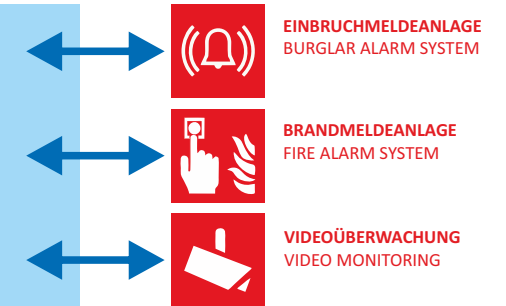

DATAFOX SOFTWARE PARTNER

DATAFOX HARDWARE

Datafox KYO Oneloc

Zentrale Steuerung von bis zu 16 Zutrittspunkten im Bus per RS485.

Datafox KYO Inloc

Zentrale Steuerung, 3 Zutrittspunkte im Stern bis 64 Objekte im RS485-Bus. Funkanbindung von Schließzylindern und Beschlägen.

Datafox KYO Cenloc

zentrale Steuerung von bis zu 16 Zutrittspunkten im Stern oder 64 im RS485 Bus.

Datafox EVO 4.3

Zutrittssteuerung direkt aus dem Terminal und Anschluss von Sensoren über analoge Eingänge.