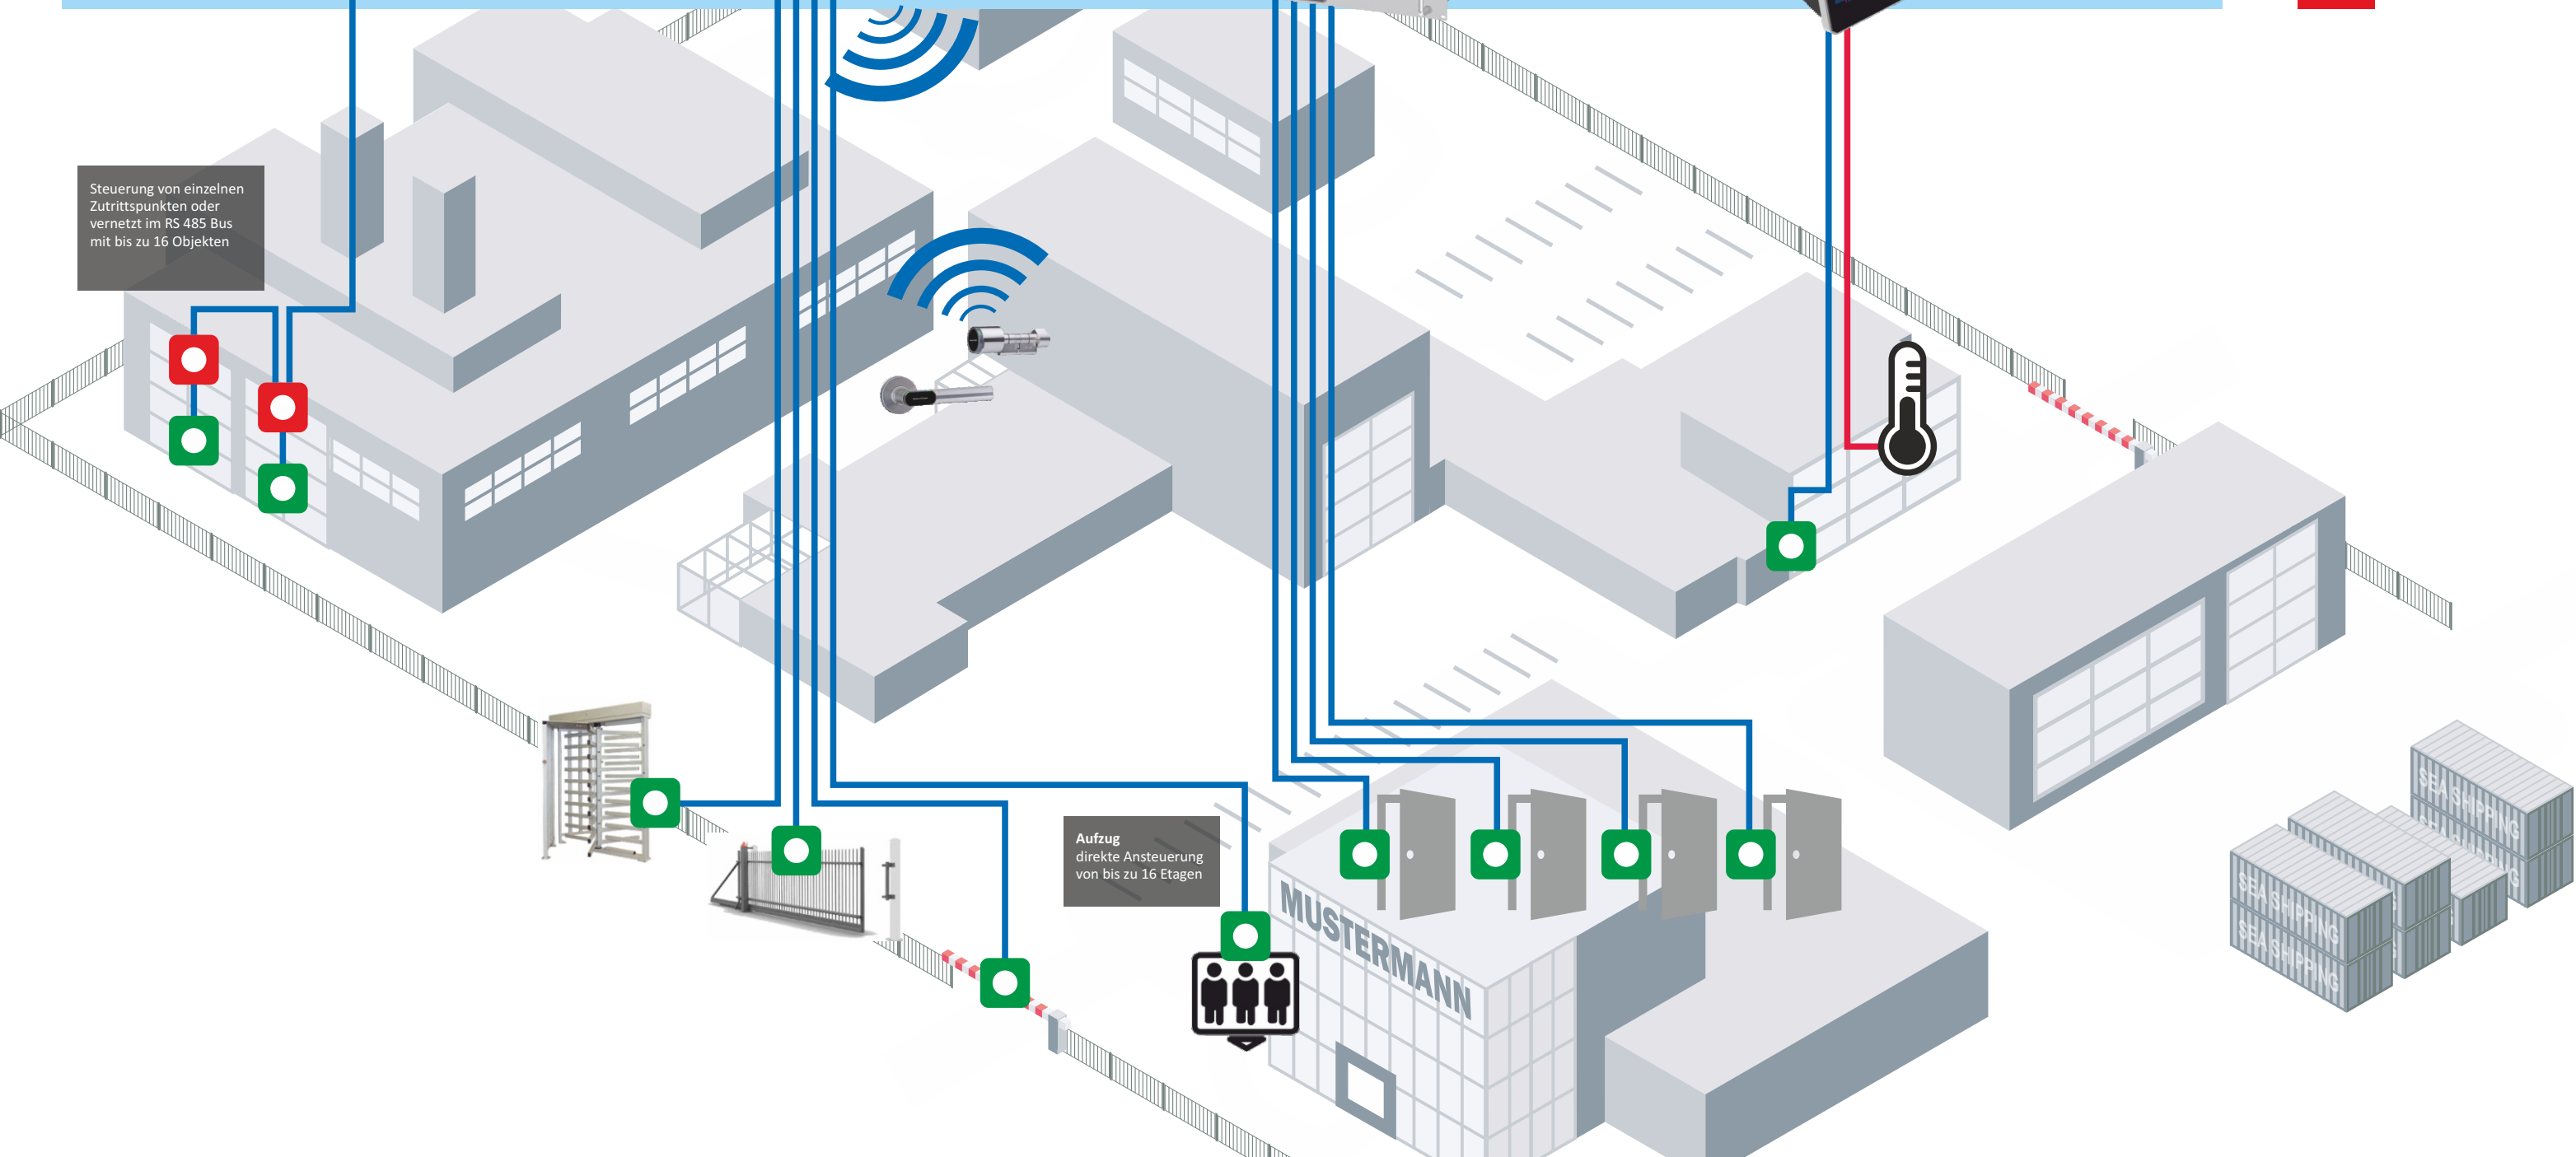

DATAFOX SOFTWARE PARTNER

DATAFOX HARDWARE

Datafox KYO Oneloc

Zentrale Steuerung von bis zu 16 Zutrittspunkten im Bus per RS485.

Datafox KYO Inloc

Zentrale Steuerung, 3 Zutrittspunkte im Stern bis 64 Objekte im RS485-Bus. Funkanbindung von Schließzylindern und Beschlägen.

Datafox KYO Cenloc

zentrale Steuerung von bis zu 16 Zutrittspunkten im Stern oder 64 im RS485 Bus.

Datafox EVO 4.3

Zutrittssteuerung direkt aus dem Terminal und Anschluss von Sensoren über analoge Eingänge.

Steuerung von einzelnen Zutrittspunkten oder vernetzt im RS 485 Bus mit bis zu 16 Objekten

Aufzug direkte Ansteuerung von bis zu 16 Etagen

Systemarchitektur | System architecture

Einbindung | integration