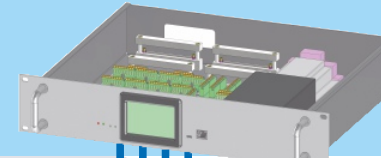

DATAFOX SOFTWARE PARTNER

DATAFOX HARDWARE

Datafox KYO Oneloc

Zentrale Steuerung von bis zu 16 Zutrittspunkten im Bus per RS485.

Datafox KYO Inloc

Zentrale Steuerung, 3 Zutrittspunkte im Stern bis 64 Objekte im RS485-Bus. Funkanbindung von Schließzylindern und Beschlägen.

Datafox KYO Cenloc

zentrale Steuerung von bis zu 16 Zutrittspunkten im Stern oder 64 im RS485 Bus.

Datafox EVO 4.3

Zutrittssteuerung direkt aus dem Terminal und Anschluss von Sensoren über analoge Eingänge.