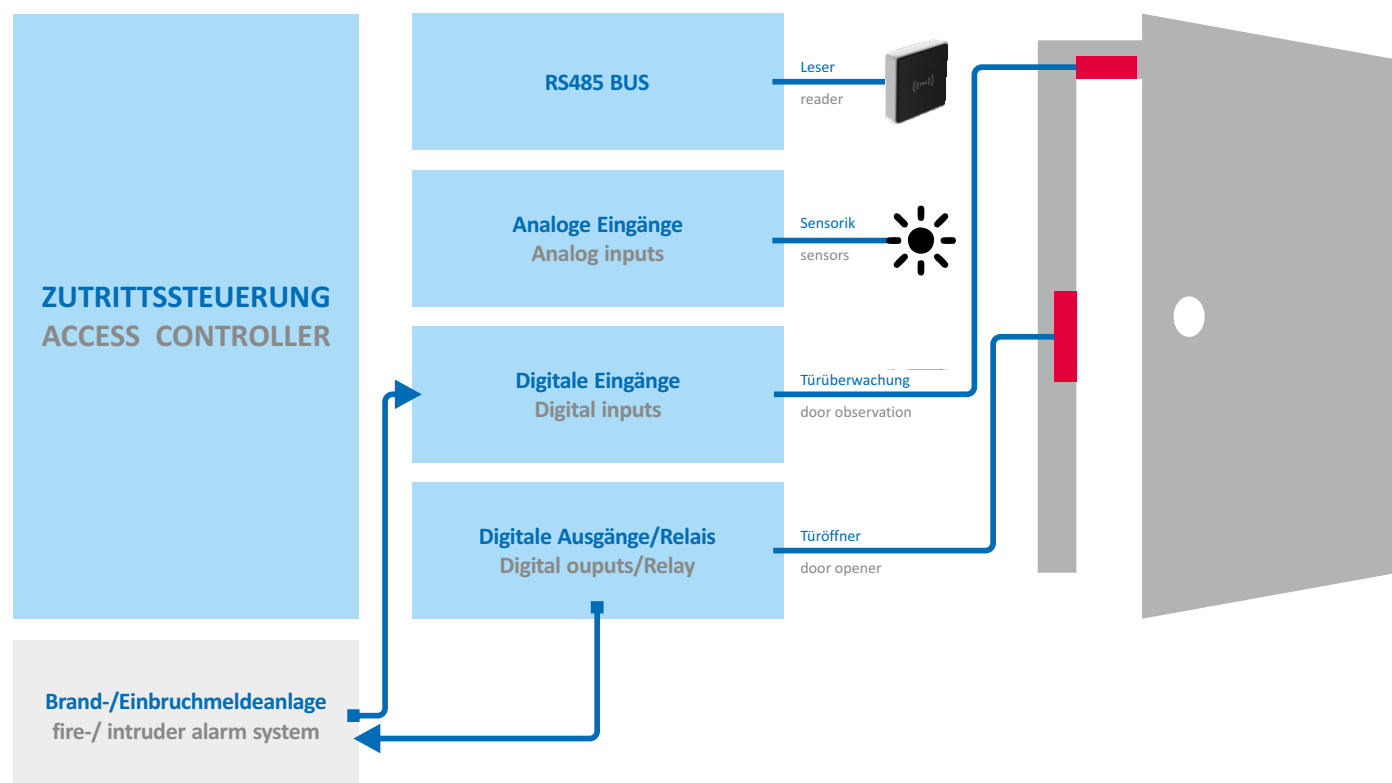

Datafox KYO Cenloc

zentrale Steuerung von bis zu 16 Zutrittspunkten im Stern oder 64 im RS485 Bus.

Datafox EVO 4.3

Zutrittssteuerung direkt aus dem Terminal und Anschluss von Sensoren über analoge Eingänge.

Steuerung von einzelnen Zutrittspunkten oder vernetzt im RS 485 Bus mit bis zu 16 Objekten

Aufzug direkte Ansteuerung von bis zu 16 Etagen

Systemarchitektur | System architecture

Einbindung | integration