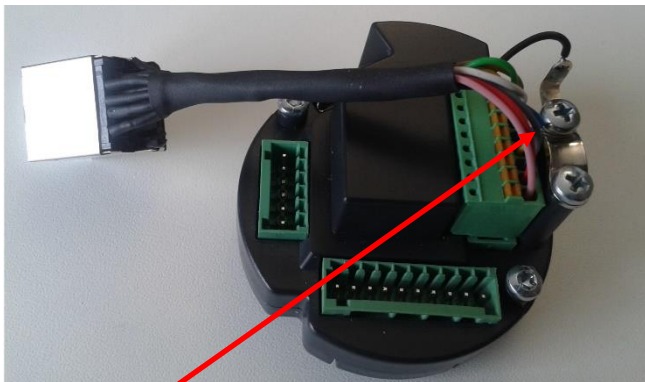

Montage- und Inbetriebnahmeanleitung assembly and setup instructions

Bezeichnung / description

Datafox LAN Adapter / Datafox LAN-adapter

Art.- Nummer / item number

121405

Demontiert / dismantled

Montiert / mounted

Nur den Erdungskontakt zwischen Schelle und Schraube klemmen, **nicht** die Adern.
Only clamp the earthing contact between the clamp and screw, **not** the wires.

19.02.2024

Datafox GmbH | Dermbacher Straße 12-14 | 36419 Geisa | Deutschland