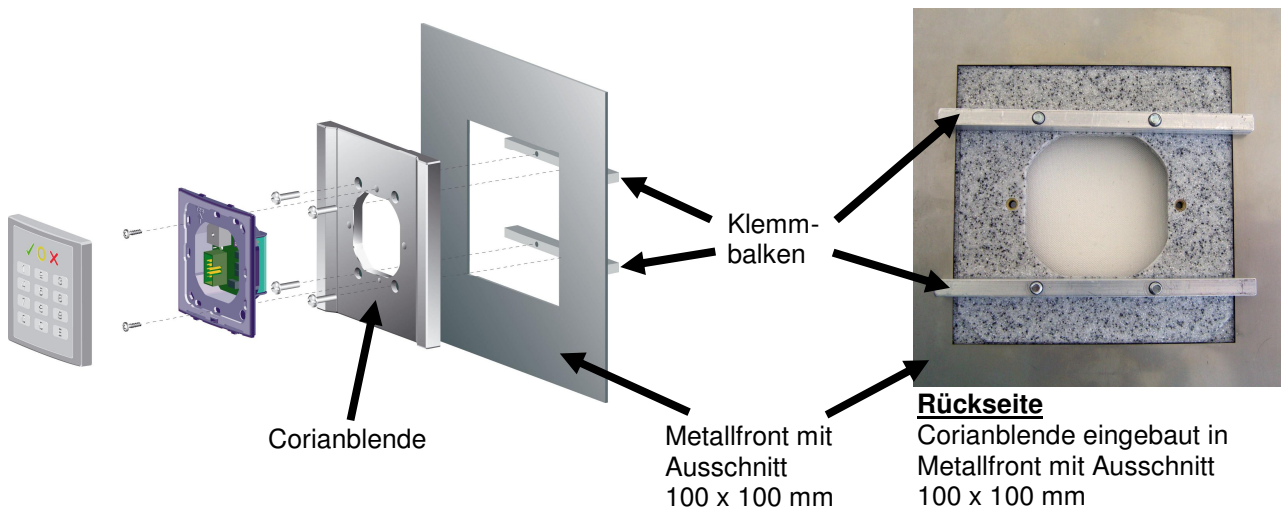

VOXIO Zubehör Corian Blende

Für den Einbau der VOXIO Leser in Metallumgebung

Einbaumaße / Farben / Generelle Informationen

Ansicht Vorderseite:

phg Standardfarben

Andere Farben auf Anfrage

Hinweis:

Die komplette Farbpalette ist auf der Homepage von DUPONT zu finden.

Link:

http://www2.dupont.com/Corian/de_DE/colours_of_corian/index.html

Blechkdicke nur abhängig von Schraubenlänge (4xLinsenschraube M4x18 beigelegt)

Ansicht Rückseite:

Rückansicht

Corianblende komplett im nicht eingebauten Zustand