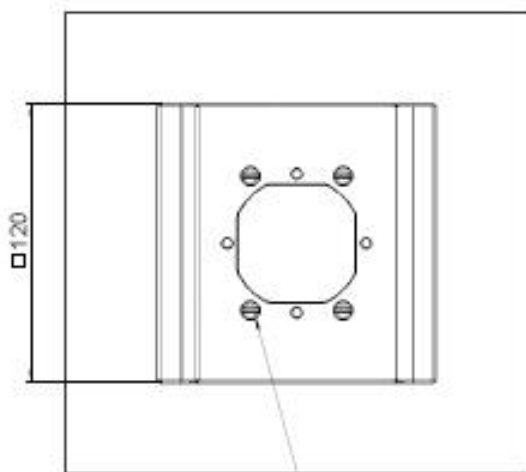

VOXIO Zubehör Corian Blende

Für den Einbau der VOXIO Leser in Metallumgebung

Einbaumaße / Farben / Generelle Informationen

Ansicht Vorderseite:

phg Standardfarben

Andere Farben auf Anfrage

Hinweis:

Die komplette Farbpalette ist auf der Homepage von DUPONT zu finden.

Link:

http://www2.dupont.com/Corian/de_DE/colours_of_corian/index.html

Blechkdicke nur abhängig von Schraubenlänge (4xLinsenschraube M4x18 beigelegt)

Ansicht Rückseite:

Rückansicht

Corianblende komplett im nicht eingebauten Zustand