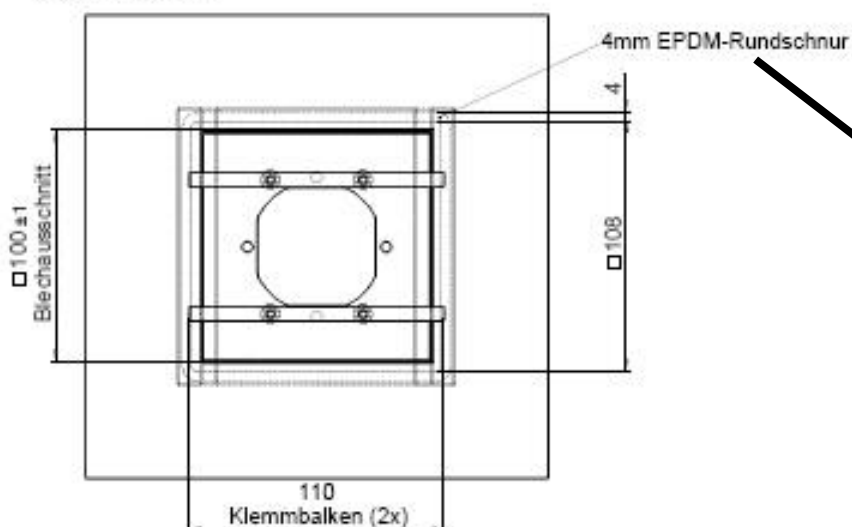

VOXIO Zubehör Corian Blende

Für den Einbau der VOXIO Leser in Metallumgebung

Einbaumaße / Farben / Generelle Informationen

Ansicht Vorderseite:

phg Standardfarben

Andere Farben auf Anfrage

Hinweis:

Die komplette Farbpalette ist auf der Homepage von DUPONT zu finden.

Link:

http://www2.dupont.com/Corian/de_DE/colours_of_corian/index.html

Blechkdicke nur abhängig von Schraubenlänge (4xLinsenschraube M4x18 beigelegt)

Ansicht Rückseite:

Rückansicht

Corianblende komplett im nicht eingebauten Zustand