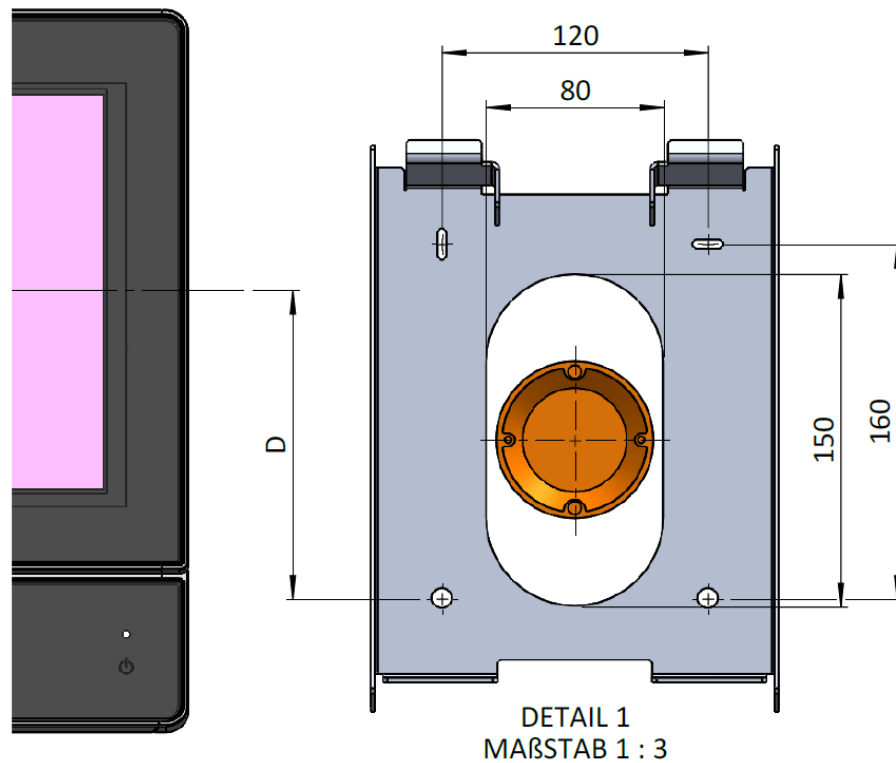

Artikel / article

Lieferumfang / delivery scope

Artikelbezeichnung / article name	Artikelnummer / item number
1x IPC Konsole klein - Wandseite / IPC console small - wall side	189040-1
1x IPC Konsole klein - Geräteseite / IPC console small - device side	189040-2
4x Universaldübel / Universal plugs 6x45	A2000201
4x Holzbauschraube / wood construction screw 4x50	A2000082
2x Unterlegscheibe / washer 4,3x15x1,25	A2000087
2x Flachkopfschraube mit Ringschneide / flat head screw with cup point M4x8,5	A1840211
6x Linsenflanschschraube / lens flange screw M4x6	A2000086

Hinweis / notice

Bitte prüfen Sie vorab, ob die Wand an der Sie den IPC montieren wollen, für das Gewicht des Gerätes geeignet ist. Das im Lieferumfang enthaltene Befestigungsmaterial ist zur Montage in massiven Wänden vorgesehen. Bei der Montage an Leichtbauwänden müssen für das Wandmaterial geeignete Dübel verwendet werden – diese sind im Lieferumfang NICHT enthalten. Bei bestimmten Leichtbaumaterialien kann auf Dübel ganz verzichtet werden.

Montage- und Inbetriebnahmeanleitung

assembly and setup instructions

Bezeichnung / description **Datafox IPC Konsole klein 2-teilig eloxiert / console small 2-part eloxated**

Artikelnummer / item number **189040**

Montage / installation

		EVO 12,1"	EVO 15,0"/18,5"	EVO 24,0"
A	empfohlene Einbauhöhe <i>recommended installation height</i>	1400mm	1400mm	1400mm
B	Höhe Montagebohrung Wandhalterung <i>Height of mounting hole Wall bracket</i>	1262mm	1260mm	1255mm
C	empfohlene Höhe Kabelausgang / UP-Dose <i>recommended height cable outlet / flush-mounted box</i>	1335mm	1333mm	1326mm
D	Abstand zwischen A und B / <i>Distance between A and B</i>	140mm	142mm	170mm