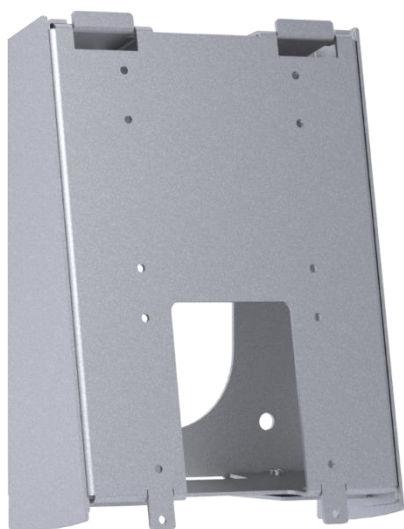

Montage- und Inbetriebnahmeanleitung

assembly and setup instructions

Bezeichnung / description **Datafox IPC Konsole klein 2-teilig eloxiert / console small 2-part eloxated**

Artikelnummer / item number **189040**

Artikel / article

Lieferumfang / delivery scope

Artikelbezeichnung / article name	Artikelnummer / item number
1x IPC Konsole klein - Wandseite / IPC console small - wall side	189040-1
1x IPC Konsole klein - Geräteseite / IPC console small - device side	189040-2
4x Universaldübel / Universal plugs 6x45	A2000201
4x Holzbauschraube / wood construction screw 4x50	A2000082
2x Unterlegscheibe / washer 4,3x15x1,25	A2000087
2x Flachkopfschraube mit Ringschneide / flat head screw with cup point M4x8,5	A1840211
6x Linsenflanschschraube / lens flange screw M4x6	A2000086

Hinweis / notice

Bitte prüfen Sie vorab, ob die Wand an der Sie den IPC montieren wollen, für das Gewicht des Gerätes geeignet ist. Das im Lieferumfang enthaltene Befestigungsmaterial ist zur Montage in massiven Wänden vorgesehen. Bei der Montage an Leichtbauwänden müssen für das Wandmaterial geeignete Dübel verwendet werden – diese sind im Lieferumfang NICHT enthalten. Bei bestimmten Leichtbaumaterialien kann auf Dübel ganz verzichtet werden.