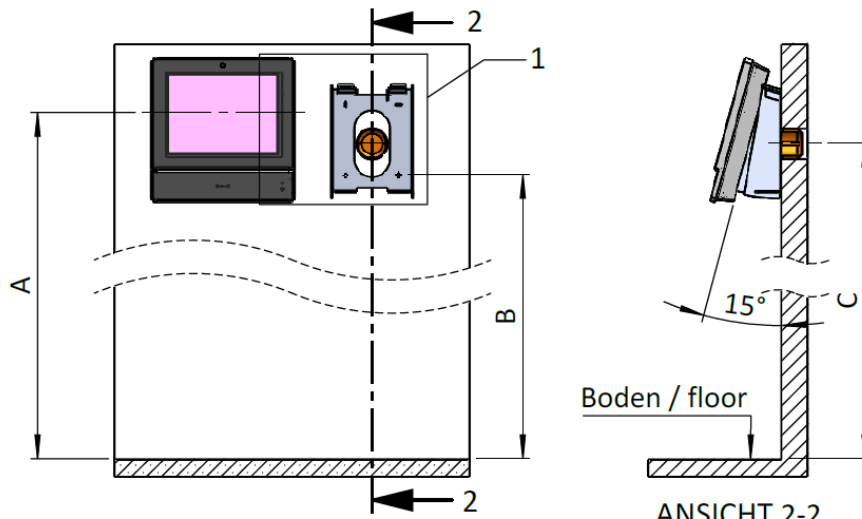

Hinweis / notice

Bitte prüfen Sie vorab, ob die Wand an der Sie den IPC montieren wollen, für das Gewicht des Gerätes geeignet ist. Das im Lieferumfang enthaltene Befestigungsmaterial ist zur Montage in massiven Wänden vorgesehen. Bei der Montage an Leichtbauwänden müssen für das Wandmaterial geeignete Dübel verwendet werden – diese sind im Lieferumfang NICHT enthalten. Bei bestimmten Leichtbaumaterialien kann auf Dübel ganz verzichtet werden.

Please check in advance whether the wall on which you want to mount the IPC is suitable for the weight of the unit. The fixing material included in the scope of delivery is intended for mounting in solid walls. When mounting on lightweight walls, anchors suitable for the wall material must be used - these are NOT included in the scope of delivery. With certain lightweight construction materials, dowels can be dispensed with altogether.

Montage- und Inbetriebnahmeanleitung

assembly and setup instructions

Bezeichnung / description **Datafox IPC Konsole klein 2-teilig eloxiert / console small 2-part eloxated**

Artikelnummer / item number **189040**

Montage / installation

		EVO 12,1"	EVO 15,0"/18,5"	EVO 24,0"
A	empfohlene Einbauhöhe <i>recommended installation height</i>	1400mm	1400mm	1400mm
B	Höhe Montagebohrung Wandhalterung <i>Height of mounting hole Wall bracket</i>	1262mm	1260mm	1255mm
C	empfohlene Höhe Kabelausgang / UP-Dose <i>recommended height cable outlet / flush-mounted box</i>	1335mm	1333mm	1326mm
D	Abstand zwischen A und B / <i>Distance between A and B</i>	140mm	142mm	170mm