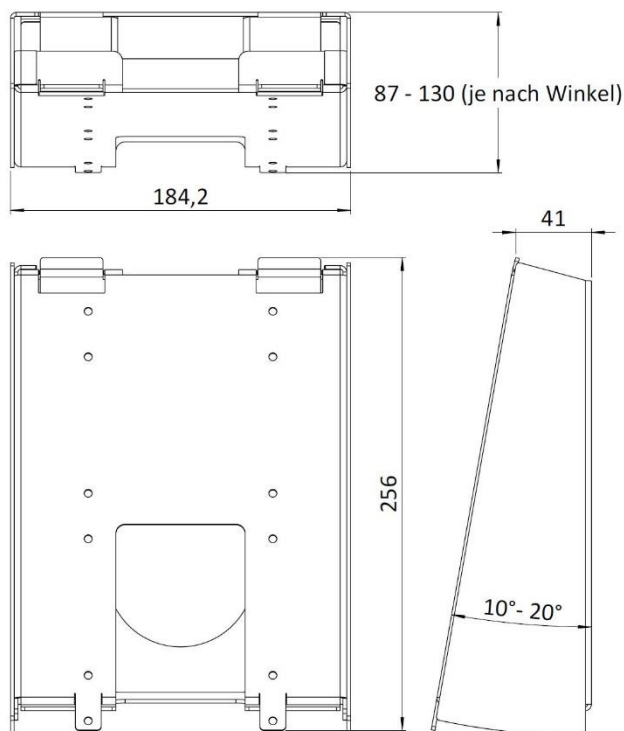

Montage- und Inbetriebnahmeanleitung

assembly and setup instructions

Bezeichnung / description **Datafox IPC Konsole klein 2-teilig eloxiert / console small 2-part eloxated**

Artikelnummer / item number **189040**

Artikel / article

Lieferumfang / delivery scope

Artikelbezeichnung / article name	Artikelnummer / item number
1x IPC Konsole klein - Wandseite / IPC console small - wall side	189040-1
1x IPC Konsole klein - Geräteseite / IPC console small - device side	189040-2
4x Universaldübel / Universal plugs 6x45	A2000201
4x Holzbauschraube / wood construction screw 4x50	A2000082
2x Unterlegscheibe / washer 4,3x15x1,25	A2000087
2x Flachkopfschraube mit Ringschneide / flat head screw with cup point M4x8,5	A1840211
6x Linsenflanschschraube / lens flange screw M4x6	A2000086

Montage / installation

		EVO 12,1"	EVO 15,0"/18,5"	EVO 24,0"
A	empfohlene Einbauhöhe <i>recommended installation height</i>	1400mm	1400mm	1400mm
B	Höhe Montagebohrung Wandhalterung <i>Height of mounting hole Wall bracket</i>	1262mm	1260mm	1255mm
C	empfohlene Höhe Kabelausgang / UP-Dose <i>recommended height cable outlet / flush-mounted box</i>	1335mm	1333mm	1326mm
D	Abstand zwischen A und B / <i>Distance between A and B</i>	140mm	142mm	170mm